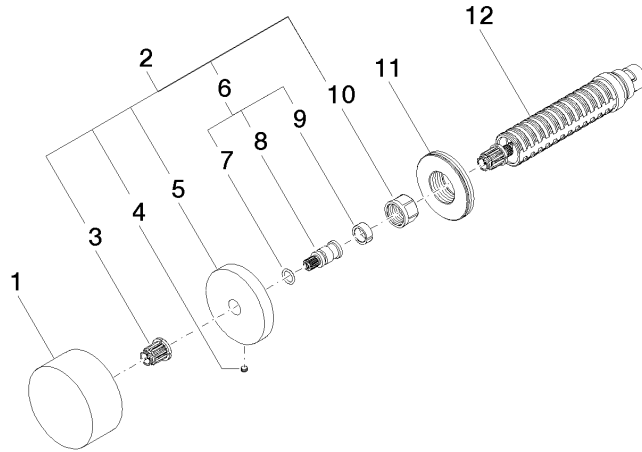

## Wall valve clockwise closing 1/2"

---

36 607 740

mm [inches]

Wall valve clockwise closing 1/2"

36 607 740

Spare parts list

No.	Item Number	Name	Quantity used	Delivery time
1	09 20 74 004-00	handle	1	10
2	04 27 74 004 00-00	rosette	1	10
3	90 12 12 002 00 90	fixing cap	1	2
4	09 31 11 055 90	pin	1	2
5	09 27 74 004-00	rosette	1	10
6	04 29 06 020 00-00	spindle	1	10
7	09 14 10 060 90	seal	1	2
8	09 29 06 020-00	spindle	1	10
9	09 14 15 020 90	ring	1	2
10	09 23 30 023 90	nut	1	2
11	09 30 01 107 90	sleeve	1	2
12	90 90 03 143 00 90	top	1	2